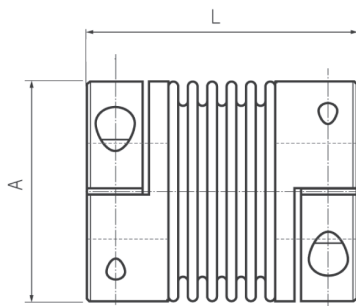

Slørfri & vridningsstive koblinger

Metalbælgkoblinger

En metalbælgkobling er en samlet enhed, som består af to nav fastgjort med Loctite® til en metalbælg (kompensator). Koblingen er slørfri, vridningsstiv og meget præcis. Derudover er den fleksibel, vedligeholdelsesfri og har i princippet uendelig lang levetid.

Metalbælg i rustfast stål. Nav i aluminium, stål eller rustfast stål.

Monteres på aksler med klemnav, splitnav eller med spændnav, dvs. med integreret spændelement.

Leveres færdigboret.

Metalbælgkobling

Klemnav

Splitnav

Spændnav

Generelt		Type 2 og 4 Klemnav			Type 2H og 4H Splitnav			Type 5 Spændnav		
Str. Moment [Nm]	Yderdia. A [mm]	Længde L [mm]	Max. omdr. pr. minut [rpm]	Max. boring [mm]	Længde L [mm]	Max. omdr. pr. minut [rpm]	Max. boring [mm]	Længde L [mm]	Max. omdr. pr. minut [rpm]	Max. boring [mm]
0,1	10	25	15000	4	-	-	-	-	-	-
0,5	15,5	21/25/28	15000	8	21/25/28	15000	7	-	-	-
1	15,5	23/26/31	15000	8	23/26/31	15000	8	-	-	-
1,5	20	26/31	15000	10	26/31	15000	10	-	-	-
2	25	32/38/42	15000	14	32/38/42	15000	14	-	-	-
4,5	32,5	41/50	15000	16	41/50	15000	16	-	-	-
10	40,5	47/57	15000	25	47/57	15000	22	-	-	-
18	45	63/71	12800	25	63/71	12800	25	63/71	12800	18
30	56	65/73	10300	30	69/77	10300	30	53/61	10300	20
60	66	79/89	8700	32	83/93	8700	35	62/73	8700	25
80	82	91/102	6900	42	94/106	6900	42	78/90	6900	35
150	82	91/102	6900	42	95/107	6900	42	78/90	6900	35
200	90	101/113	6400	45	105/117	6400	45	78/91	6400	40
300	110	105/116	6000	60	111/125	6000	60	90/102	6000	50
500	122	112/123	5000	70	133/146	5000	65	101/112	5000	55
800	157	168	5000	80	-	-	-	170	3700	70
1400	157	168	5000	80	-	-	-	170	3700	70
3000	157	-	-	-	-	-	-	206	2800	85
5000	208	-	-	-	-	-	-	206	2800	90

Data i tabellen er kun retningsvisende. For eksakte værdier og andre udførelser henvises til www.klee.dk

Temperaturområde rustfast stål ÷30 - +120°C.

Tilladelig vinkelafvigelse: Kort model ca. 1°, lang model ca. 2°